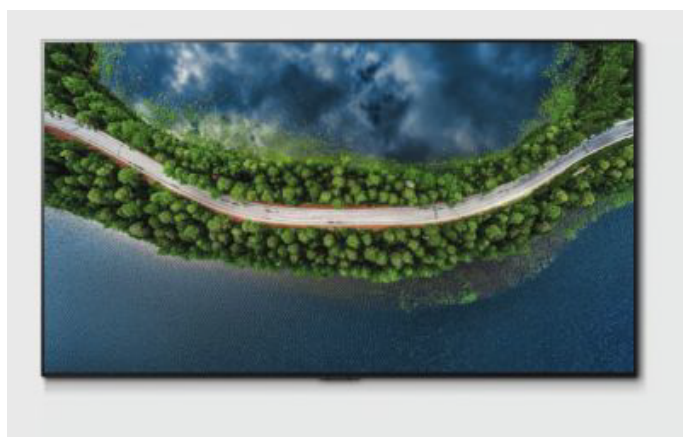

OLED65GX6LA.AVS

Téléviseur-OLED de 164 cm, 65 Pouces, résolution maxi: 3840 x 2160 pixels, 4K Ultra HD, H.265 HEVC, High Dynamic Range HDR Pro, 28, DVB-T2, DVB-S2, DVB-C, Système audio 4.2, puissance totale 60 Watts maxi, compatible avec Amazon Alexa, Google Assistant, SmartTV, USB-Recording, USB-TimeShift, Bluetooth, AirPlay 2, Supports audio Bluetooth, interface WLAN, support mural, classe énergétique A

PVI 2799.-

Type

Téléviseur-OLED de 164 cm
Pouces 65

Image

résolution maxi: 3840 x 2160
pixels
4K Ultra HD
H.265 HEVC

Technique image

High Dynamic Range HDR Pro
amélioration de l'image II
alpha9 Gen3 AI Prozessor